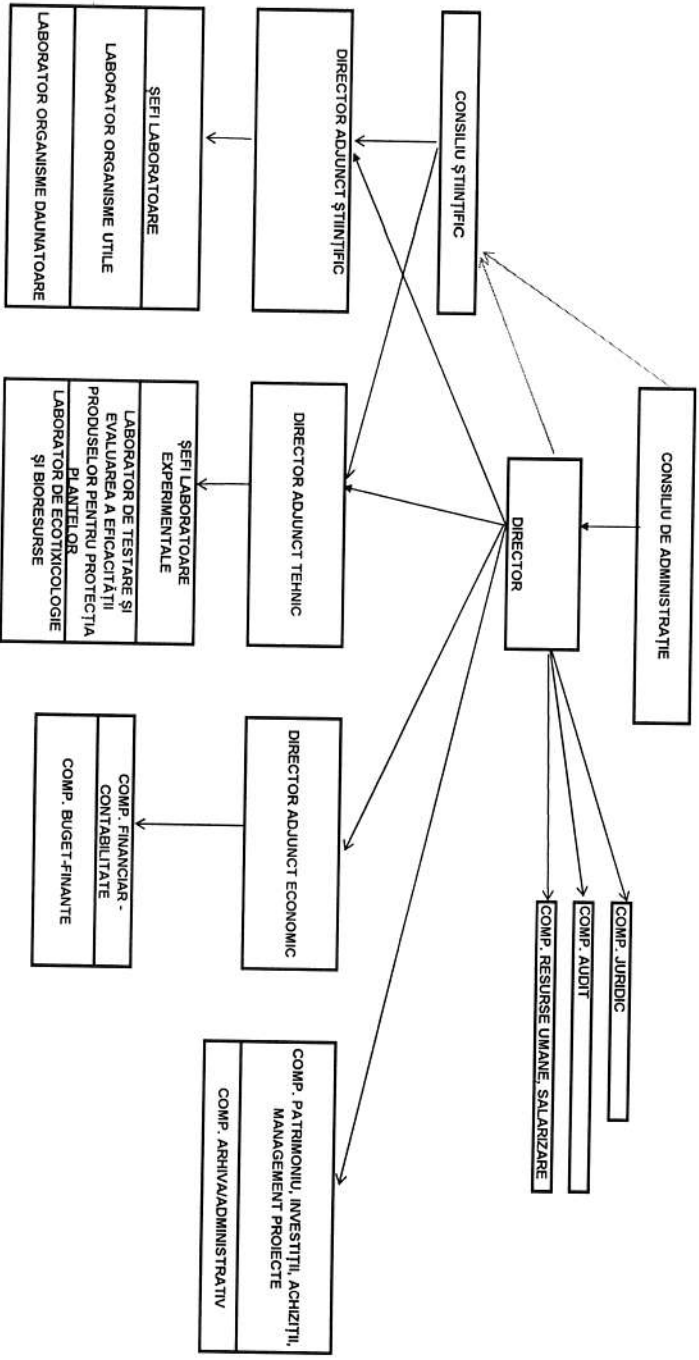

PROPUN A SE APROBA,
DIRECTOR, ICDDP
Bucuresti,
Prof.univ.dr. Ioan ROȘCA

nr. maxim posturi: 110 (CONFORM HG 293/2019)

SE APROBĂ,
PREȘEDINTE ASAS
Prof. univ. dr. Valeriu TABARA

STRUCTURA ORGANIZATORICĂ A ICDDP BUCUREȘTI LA DATA DE 01.01.2022